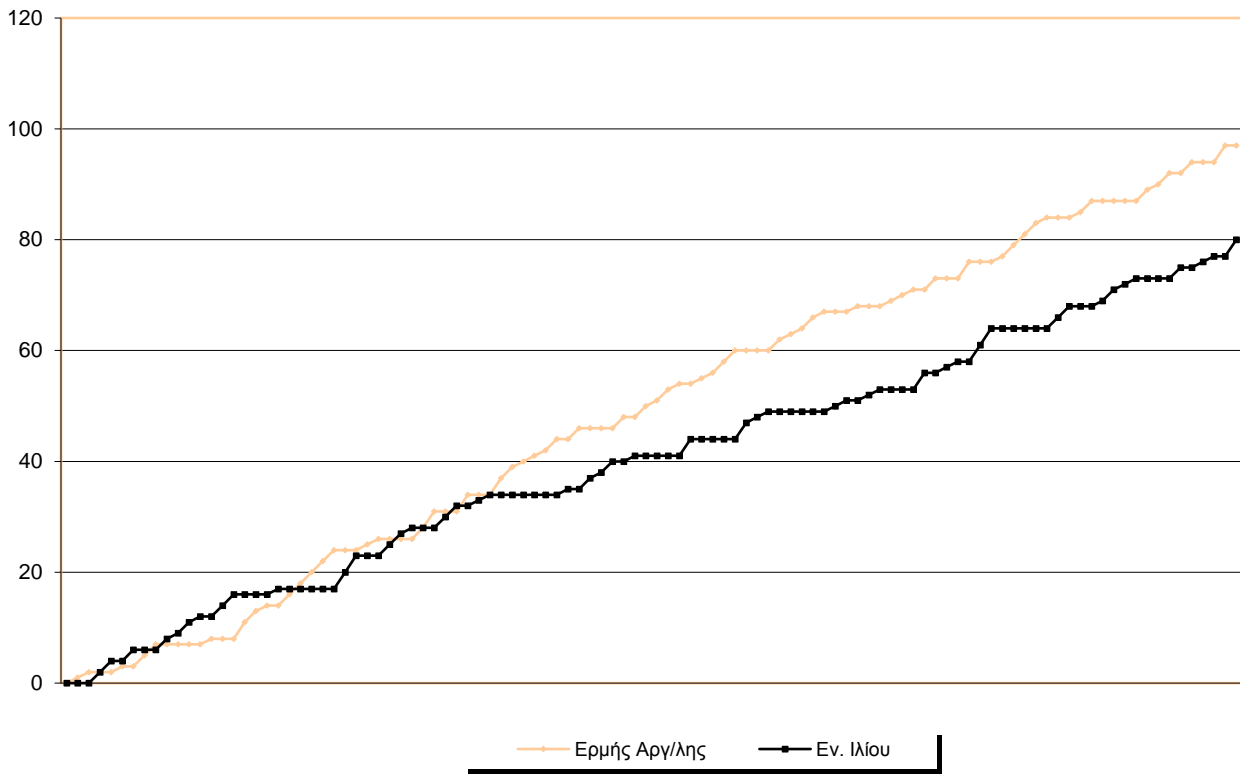

Starters - Subs ratio

Fastbreak Pts

Turnover Pts

Second Chance Pts

Possessions

Notes

Ο Ερμής Αργ/λης είχε 114 κατοχές,
 εκ των οποίων κατέληξαν: 68 σε σουτ
 17 σε λάθος
 και 29 σε κερδ. φάουλ

GRAPHIC STATS

SCORE EVOLUTION

SCORE DIFFERENCE

LARGEST SCORING RUN

LARGEST LEAD