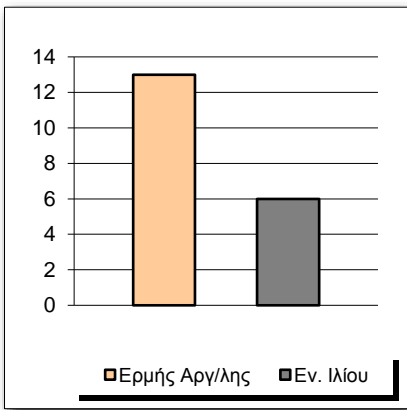

Starters - Subs ratio

Fastbreak Pts

Turnover Pts

Second Chance Pts

Possessions

Notes

Ο Ερμής Αργ/λης είχε 114 κατοχές,
 εκ των οποίων κατέληξαν: 68 σε σουτ
 17 σε λάθος
 και 29 σε κερδ. φάουλ

GRAPHIC STATS

SCORE EVOLUTION

SCORE DIFFERENCE

LARGEST SCORING RUN

LARGEST LEAD