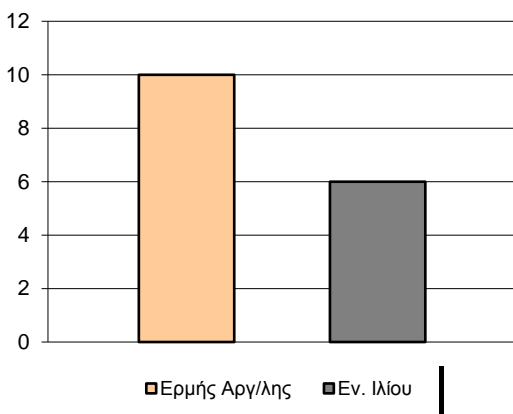

Starters - Subs ratio

Fastbreak Pts

Turnover Pts

Second Chance Pts

Possessions

Notes

Ο Ερμής Αργ/λης είχε 114 κατοχές,
 εκ των οποίων κατέληξαν: 68 σε σουτ
 17 σε λάθος
 και 29 σε κερδ. φάουλ

GRAPHIC STATS

SCORE EVOLUTION

SCORE DIFFERENCE

LARGEST SCORING RUN

LARGEST LEAD