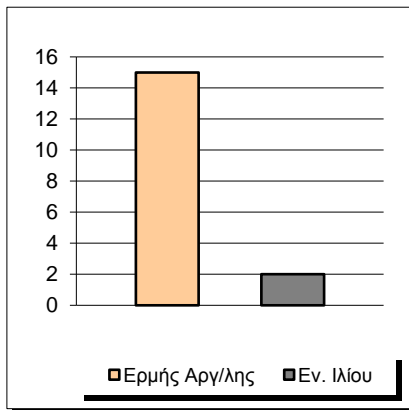

Starters - Subs ratio

Fastbreak Pts

Turnover Pts

Second Chance Pts

Possessions

Notes

Ο Ερμής Αργ/λης είχε 114 κατοχές,
 εκ των οποίων κατέληξαν: 68 σε σουτ
 17 σε λάθος
 και 29 σε κερδ. φάουλ

GRAPHIC STATS

SCORE EVOLUTION

SCORE DIFFERENCE

LARGEST SCORING RUN

LARGEST LEAD