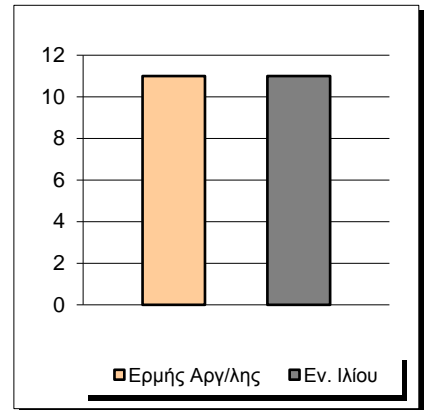

Starters - Subs ratio

Fastbreak Pts

Turnover Pts

Second Chance Pts

Possessions

Notes

Ο Ερμής Αργ/λης είχε 114 κατοχές,
 εκ των οποίων κατέληξαν: 68 σε σουτ
 17 σε λάθος
 και 29 σε κερδ. φάουλ

GRAPHIC STATS

SCORE EVOLUTION

SCORE DIFFERENCE

LARGEST SCORING RUN

LARGEST LEAD