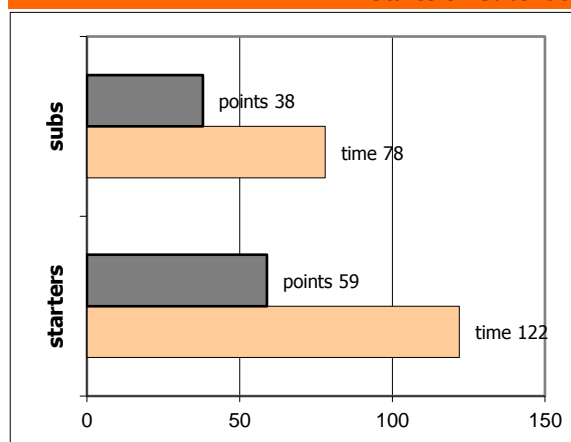

65%	22 / 34	FT	25 / 36	69%
45%	17 / 38	2FG	27 / 54	50%
40%	8 / 20	3FG	6 / 14	43%
34	21 - 13	Rb	28 - 20	48
	20	Tu	17	

Referees: Παπαχρυσανθακόπουλος, Μπον, Τσουρή

By Quarter	1	2	3	4
Εν. Ιλίου	20	21	23	16
Ερμής Αργ/λης	24	24	31	18

End of Quarter	1	2	3	4
Εν. Ιλίου	20	41	64	80
Ερμής Αργ/λης	24	48	79	97

Ερμής Αργ/λης

Coach: Π. Γκαναβίας, Σ. Μωυσιδής

Fastbreaks: 6 / 7

#	Player	Time (min)	Pts	Ft	2Fg	3Fg	+/-	Rbs		As	St	Tu	Bl	Fouls		Eff
								de	of					dr	co	
4	Ραζής Μ.	25	15	2 / 3	2 / 2	3 / 3	20	5	1	2	1	0	0	3	3	23
17	Παπανδρέου Γ.	26	12	2 / 4	2 / 10	2 / 3	9	3	1	4	2	3	0	2	1	8
6	Καβαλαράκης Ν.	12	9	3 / 6	3 / 5	0 / 1	8	4	1	2	1	3	0	4	4	8
7	Παξινός Σ.	31	19	5 / 7	7 / 11	0 / 1	20	4	3	0	2	1	0	5	3	20
8	Τσιπιδής Κ.	14	0	0 / 0	0 / 1	0 / 0	-4	2	6	2	0	0	0	2	3	9
9	Πέττας Ν.	28	20	6 / 7	7 / 10	0 / 5	11	3	1	0	4	4	0	3	2	15
18	Τσούπρος Δ.	5	0	0 / 0	0 / 0	0 / 0	0	0	1	2	0	0	0	0	2	3
11	Παπαπέτρος Ευ.	23	8	1 / 1	2 / 4	1 / 1	5	1	2	1	0	1	0	0	2	9
12	Πρίντεζης Π.	2	0	0 / 0	0 / 0	0 / 0	-1	0	0	0	0	0	0	0	0	0
13	Σωτηρόπουλος Ευ.	3	0	0 / 0	0 / 1	0 / 0	0	0	0	0	0	1	0	0	1	-2
14	Τσιώκος Ν.	26	10	4 / 6	3 / 9	0 / 0	17	4	4	6	0	3	2	4	3	15
15	Ντόλγκαν Μ.	5	4	2 / 2	1 / 1	0 / 0	0	0	0	0	0	0	0	1	1	4
Team								2	0			1		5	0	
1st quarter			24	5 / 8	8 / 15	1 / 3		3	8	4	3	6	0	7	5	24
2nd quarter			24	5 / 6	5 / 12	3 / 5		11	4	7	1	4	1	5	6	34
3rd quarter			31	12 / 15	8 / 12	1 / 2		7	2	5	2	3	0	11	7	36
4th quarter			18	3 / 7	6 / 15	1 / 4		7	6	3	4	4	1	6	7	19
Final Stats		200	97	25 / 36	27 / 54	6 / 14	85	28	20	19	10	17	2	29	25	113
				69%	50%	43%										48

Εν. Ιλίου

Coach: Π. Πανούλιας

#	Player	Pts	-	3s
4	Σερεπίσος Ι.	2	-	0
5	Μπάρμπαρης Χ.	24	-	1
6	Κιούκης Κ.	0	-	0
7	Σαξιώνης Κ.	21	-	1
8	Κουτσούμπας Ι.	0	-	0
9	Μηλαθιανάκης Εμ.	11	-	2
3	Μπουρλάς Π.	0	-	0
16	Κοσμιδής Π.	8	-	1
12	Τσιάμπας Θ.	10	-	3
17	Σαλούστρος Ευ.	4	-	0
18	Τσόλκας Χρ.	0	-	0
15		0	-	0

Starters - Subs ratio