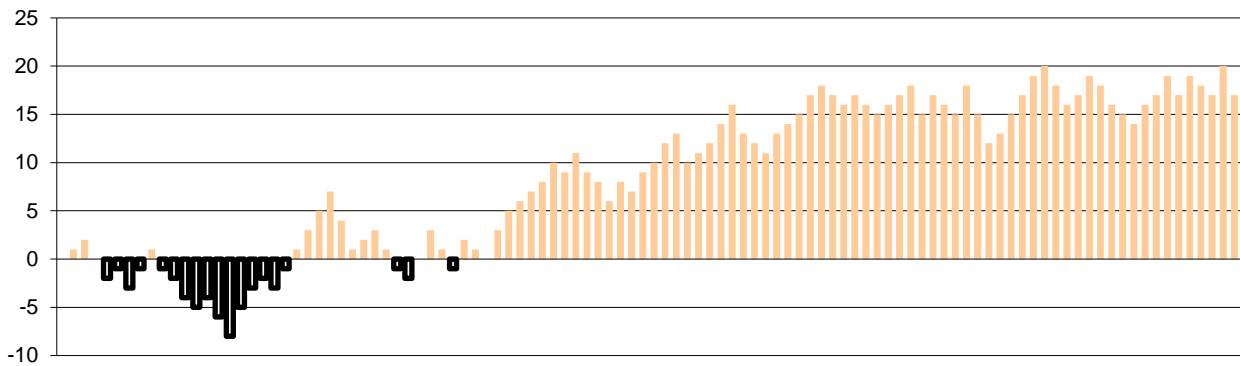

Starters - Subs ratio

Fastbreak Pts

Turnover Pts

Second Chance Pts

Possessions

Notes

Ο Ερμής Αργ/λης είχε 114 κατοχές,
 εκ των οποίων κατέληξαν: 68 σε σουτ
 17 σε λάθος
 και 29 σε κερδ. φάουλ

GRAPHIC STATS

SCORE EVOLUTION

SCORE DIFFERENCE

LARGEST SCORING RUN

LARGEST LEAD